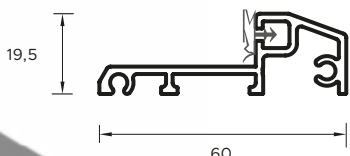

4

4

4

WZÓR GD04 / KOLOR DARK MINT / POCHWYT BETA
CENA PREZENTOWANEGO MODELU: 5809 PLN

DRZWI ZEWNĘTRZNE
AKCESORIA

Kolorystyka

KOLORY PODSTAWOWE

NATURAL DECOR