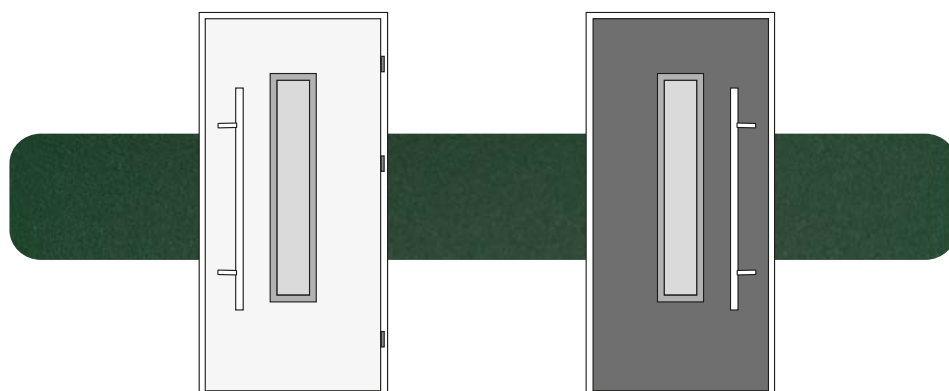

ZEWNA TRZ

WEWNA TRZ