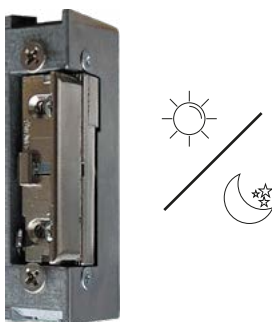

ELEKTROZACZEP Z KONTAKTRONEM

CENA OD
260 PLN

OPIS
Do wyboru funkcje z kontraktem, dzień/noc oraz pamięcią. Napięcie znamionowe: 8-12V AC. Wymagany samozamykacz w przypadku korzystania z funkcji dzień-noc.

KONTAKTRON

CENA
140 PLN

OPIS
Kolor: biały, brązowy, antracyt