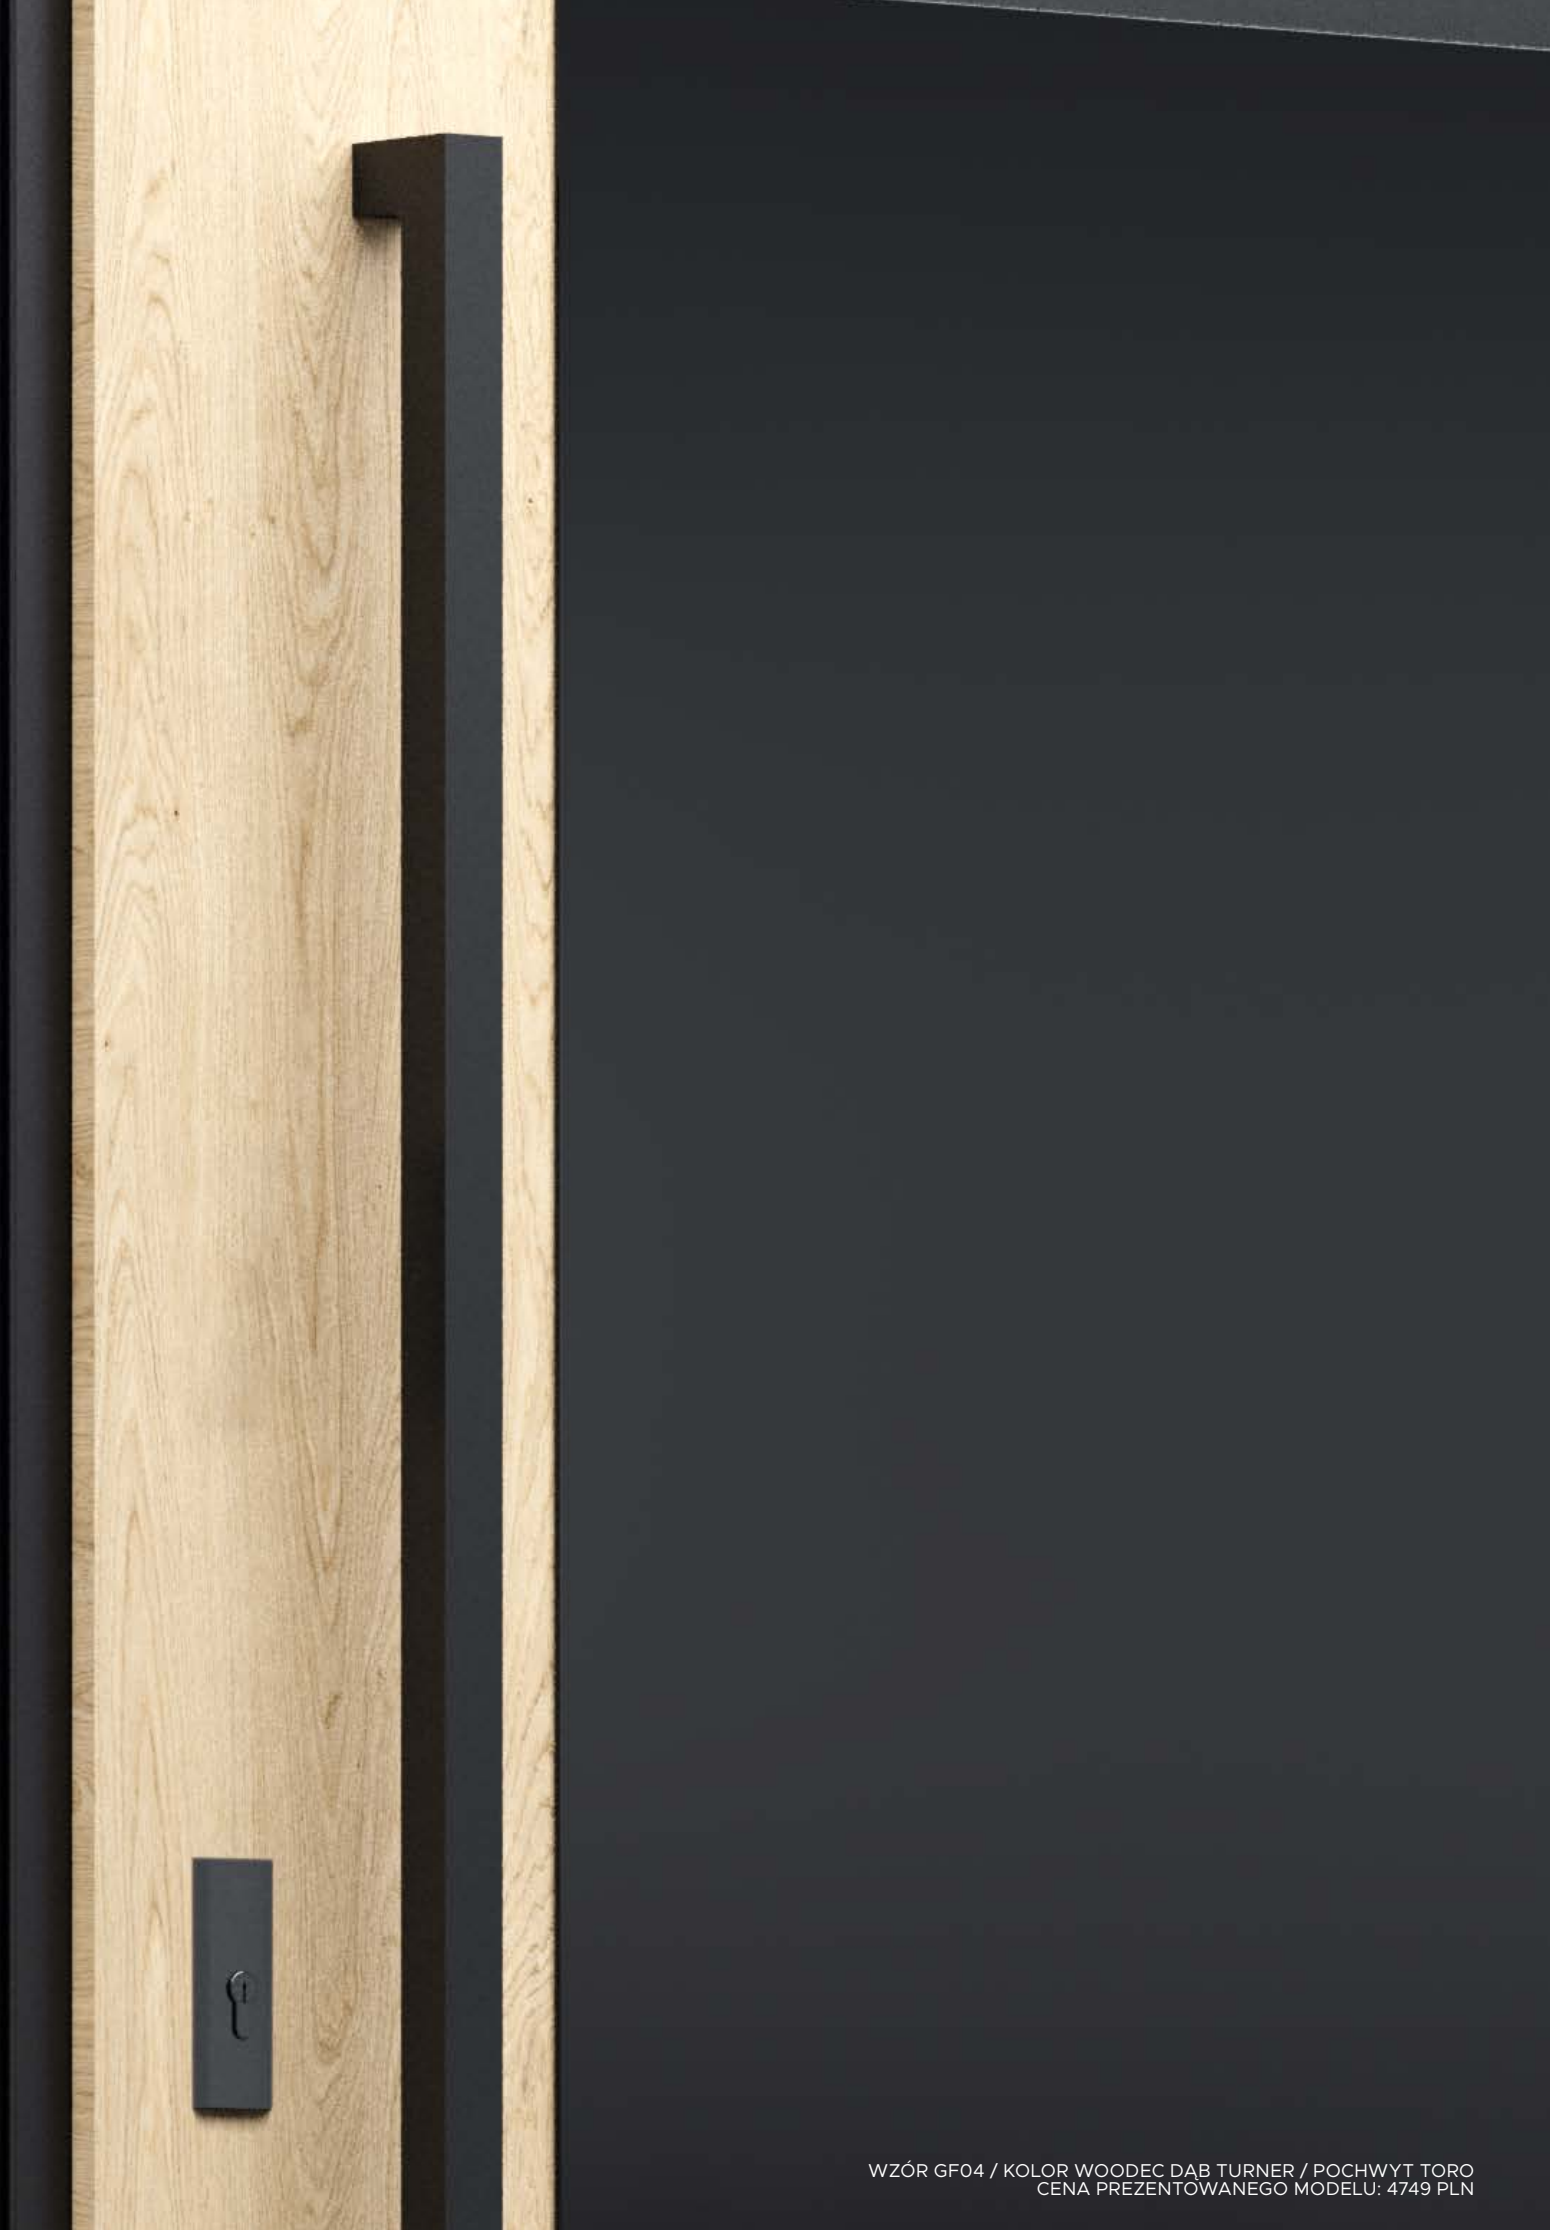

ZEWNA TRZ

WEWNA TRZ

WZÓR 52 / KOLOR ANTRACYT JEDWAB / POCHWYT BETA
CENA PREZENTOWANEGO MODELU: 7789 PLN

PRZESZKLENIA **GLASS**

Wybierz przeszklenia do swoich drzwi z kolekcji GLASS

GLASS DESIGN
BLACK

GLASS DESIGN
LUSTRO WENECKIE