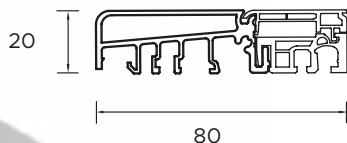

Zaawansowana linia drzwi zewnętrznych przeznaczona dla bardzo wymagających klientów. Ogromny wybór konfiguracji wzorów, wyposażenia w połączeniu z znakomitymi parametrami technicznymi, zapewnia doskonałe walory izolacyjności termicznej oraz akustycznej.

Izolacyjność termiczna
 $U_d=0,79 \text{ W/m}^2\text{K}^*$

Grubość skrzydła
drzwiowego

Izolacyjność akustyczna
32dB*

Klasa anty-
włamaniowa RC2**

* Dotyczy drzwi bez przeszklenia

** Wg PN-EN 1627:2011. Dotyczy drzwi pełnych oraz z przeszkleniem (P4) z ramką INOX (wybrane modele) wyposażone w klamkę klasy C oraz wkładkę klasy C

BUDOWA DRZWI

- Ciepła ościeznica Termo Prestige z dwoma uszczelkami i wkładem termoizolacyjnym w każdej komorze. **1**
- Skrzydło drzwiowe z uszczelką, wypełnione pianką poliuretanową oraz ramiakiem z drewna klejonego. **2**
- 3 zawiasy 3D regulowane w trzech płaszczyznach. **3**
- 3 zaczepy z regulowanym dociskiem.
- 6 bolców antywyważeniowych.
- Ryglowanie górne uruchamiane kluczem z dodatkowym językiem górnym.
- Wkładko-gałka lub wkładka obustronna.
- Zasuwnica z zamkiem głównym i językiem centralnym.
- Klamka Prime, Tahoma, Manitoba lub Magnus.
- Ryglowanie dolne uruchamiane kluczem z dodatkowym językiem dolnym.
- Skrzydło z 4-stronną przylgą.
- Automatycznie opadająca uszczelka.
- Windstoper (likwiduje ewentualne przedmuchy w części progowej).
- Ciepły próg PCV/ ALU z przegrodą termiczną. **4**