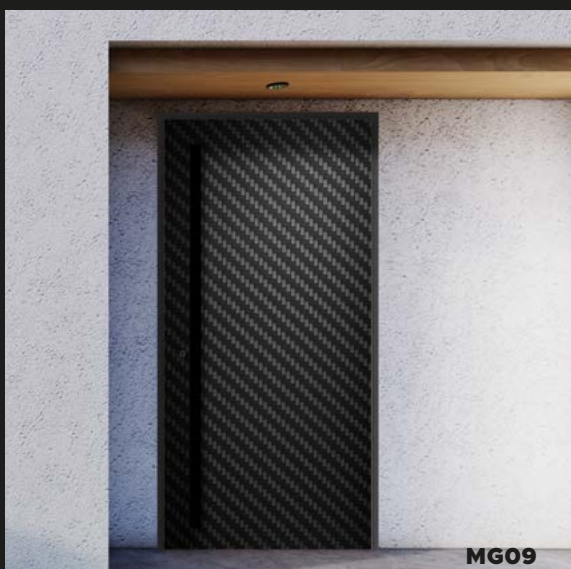

MG04

MG09

Chcesz aby drzwi
Twojego domu były
niepowtarzalne?
Marzy Ci się personalizowany
nadruk na drzwiach?
Nie ograniczaj się do naszych pro-
pozycji i skontaktuj się z nami.
Zaprojektujemy i wykonamy drzwi
według indywidualnego projektu.

Napisz na adres:
myglass@wiked.pl