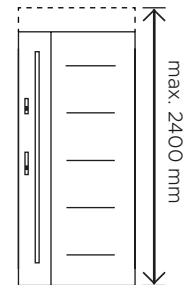

PRZEWYŻSZANE DRZWI

CENA OD
1060 PLN

OPIS
Maksymalna wysokość wraz z ościeżnicą (Hc) do 2400 mm. Dostępne wyłącznie z ościeżnicą Termo. Dotyczy drzwi jednoskrzydłowych oraz drzwi z naświetlami.