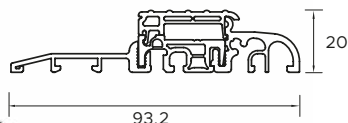

BUDOWA DRZWI

- - Ciepła ościeżnica ALU HYBRID z wkładem XPS poprawiającym termikę. **1**
- - Skrzydło drzwiowe z kompozytu z włókna szklanego ze strukturą karbonu wypełnione pianką poliuretanową oraz ramiakiem kompozytu. **2**
- - Skrzydło obustronnie zlicowane. **3**
- - Skrzydło z obwodowym uszczelnieniem i dodatkową uszczelką maskującą.
- - Trzy zawiasy 3D regulowane w trzech płaszczyznach.
- - Zasuwnica z 8 punktami ryglowania (hako-bolce).
- - Ryglowanie dolne i górne sterowane centralnie zamkiem głównym.
- - Listwa zaczepowa na całej wysokości ościeżnicy.
- - Klamka LAVA.
- - Antywłamaniowa wkładko-gałka lub wkładka obustronna (klasa antywłamaniowa "D").
- - Spersonalizowany klucz **WIKĘD**
- - Minimalistyczny szyld pierścieniowy (w opcji drzwi z pochwytym)
- - Ciepły próg PCW/ALU z przegrodą termiczną. **4**