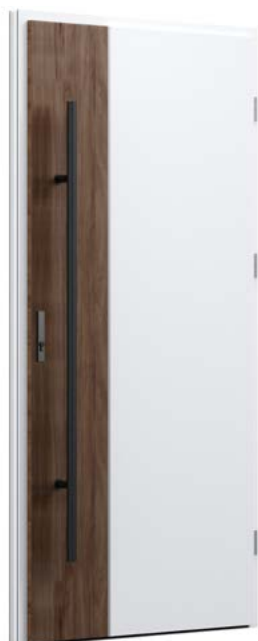

Wzór FI01a

CENA OD
4739 PLN

NATURAL DECOR
BIAŁY MAT

APLIKACJA
INOX

POCHWYT
ALFA