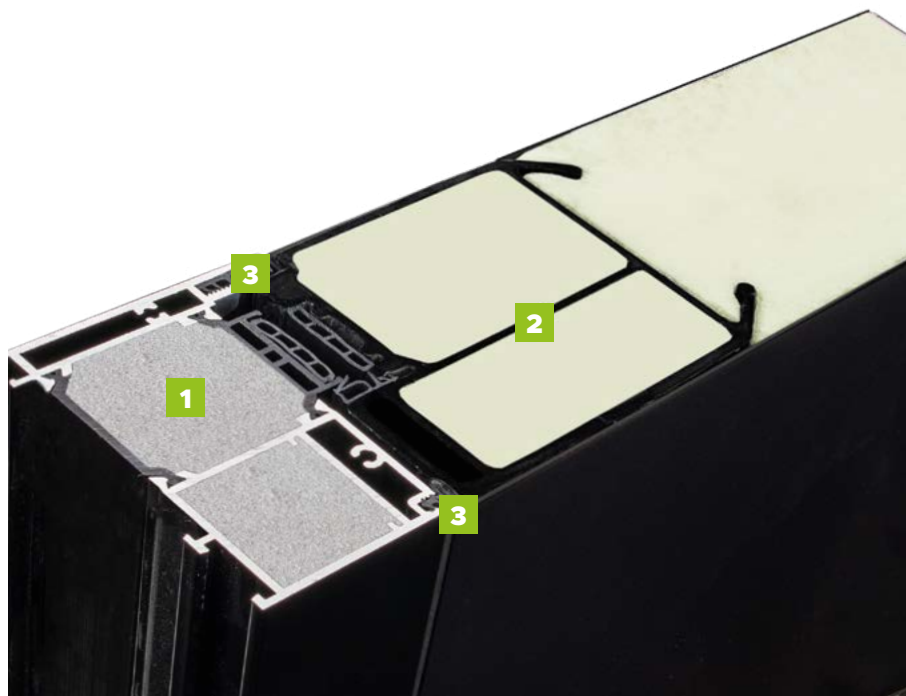

14

DRZWI ZEWNĘTRZNE

BUDOWA DRZWI I TECHNOLOGIA

ALU HYBRID

Zlicowane bezprzylgowe drzwi ALU HYBRID to połączenie dwóch stosowanych do tej pory sprawdzonych technologii w drzwiach **WIKĘD** - trwałej, ciepłej i smukłej ościeżnicy aluminiowej oraz super wytrzymałego kompozytu z włókna szklanego z powłoką karbonowaną o świetnych parametrach termicznych i statycznych, który stanowi rdzeń skrzydła. Nowa technologia pozwala stworzyć drzwi obustronnie zlicowane, a skrzydło zbudowane z dwóch płaszczy aluminiowych tworzy produkt w najwyższej klasie.

BUDOWA DRZWI

- - Ciepła ościeżnica ALU HYBRID z wkładem XPS poprawiającym termikę. **1**
- - Skrzydło drzwiowe z kompozytu z włókna szklanego ze strukturą karbonu wypełnione pianką poliuretanową oraz ramiakiem kompozytu. **2**
- - Skrzydło obustronnie zlicowane. **3**
- - Skrzydło z obwodowym uszczelnieniem i dodatkową uszczelką maskującą.
- - Trzy zawiasy 3D regulowane w trzech płaszczyznach.
- - Zasuwnica z 8 punktami ryglowania (hako-bolce).
- - Ryglowanie dolne i górne sterowane centralnie zamkiem głównym.
- - Listwa zaczepowa na całej wysokości ościeżnicy.
- - Klamka LAVA.
- - Antywłamaniowa wkładko-gałka lub wkładka obustronna (klasa antywłamaniowa "D").
- - Spersonalizowany klucz **WIKĘD**
- - Minimalistyczny szyld pierścieniowy (w opcji drzwi z pochwytym)
- - Ciepły próg PCW/ALU z przegrodą termiczną. **4**