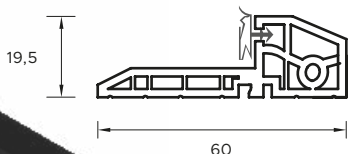

Premium

Podstawowa linia drzwi zewnętrznych, dobre parametry techniczne.

Wiele wzorów, opcji wyposażenia w połączeniu z atrakcyjną ceną drzwi.

Izolacyjność termiczna
 $U_d=0,98 \text{ W/m}^2\text{K}^*$

54 mm
Grubość skrzydła
drzwiowego

Izolacyjność akustyczna
32dB*

RC 2
Klasa anty-
włamaniowa RC2**

* Dotyczy drzwi bez przeszkleń

**Wg PN-EN 1627:2011. Dotyczy drzwi pełnych oraz z przeszkleciem (P4) z ramką INOX (wybrane modele) wyposażone w kłamkę klasy C oraz wkładkę klasy C

BUDOWA DRZWI

- Ciepła ościeznica Termo z uszczelką (za dopłatą). **1**
- Skrzydło drzwiowe z uszczelką, wypełnione pianką poliuretanową oraz ramiakiem z drewna klejonego. **2**
- 3 zawiasy 3D regulowane w trzech płaszczyznach. **3**
- Nasadki ozdobne na zawiasy.
- 3 zaczepy z regulowanym dociskiem.
- Regulacja języka.
- 3 bolce antywyważeniowe.
- Ryglowanie górne (hak).
- Zamek dodatkowy górny z wkładko-gałką (system jednego klucza).
- Zasuwnica z zamkiem głównym i wkładką (system jednego klucza).
- Kłamka Prime, Tahoma, Manitoba lub Magnus.
- Ryglowanie dolne (hak).
- Szczotka doszczelniająca.
- Próg ALU lub PVC z uszczelką. **4**
- Windstoper (uszczelnienie likwidujące ewentualne przedmuchy w części progowej).

4

4

4