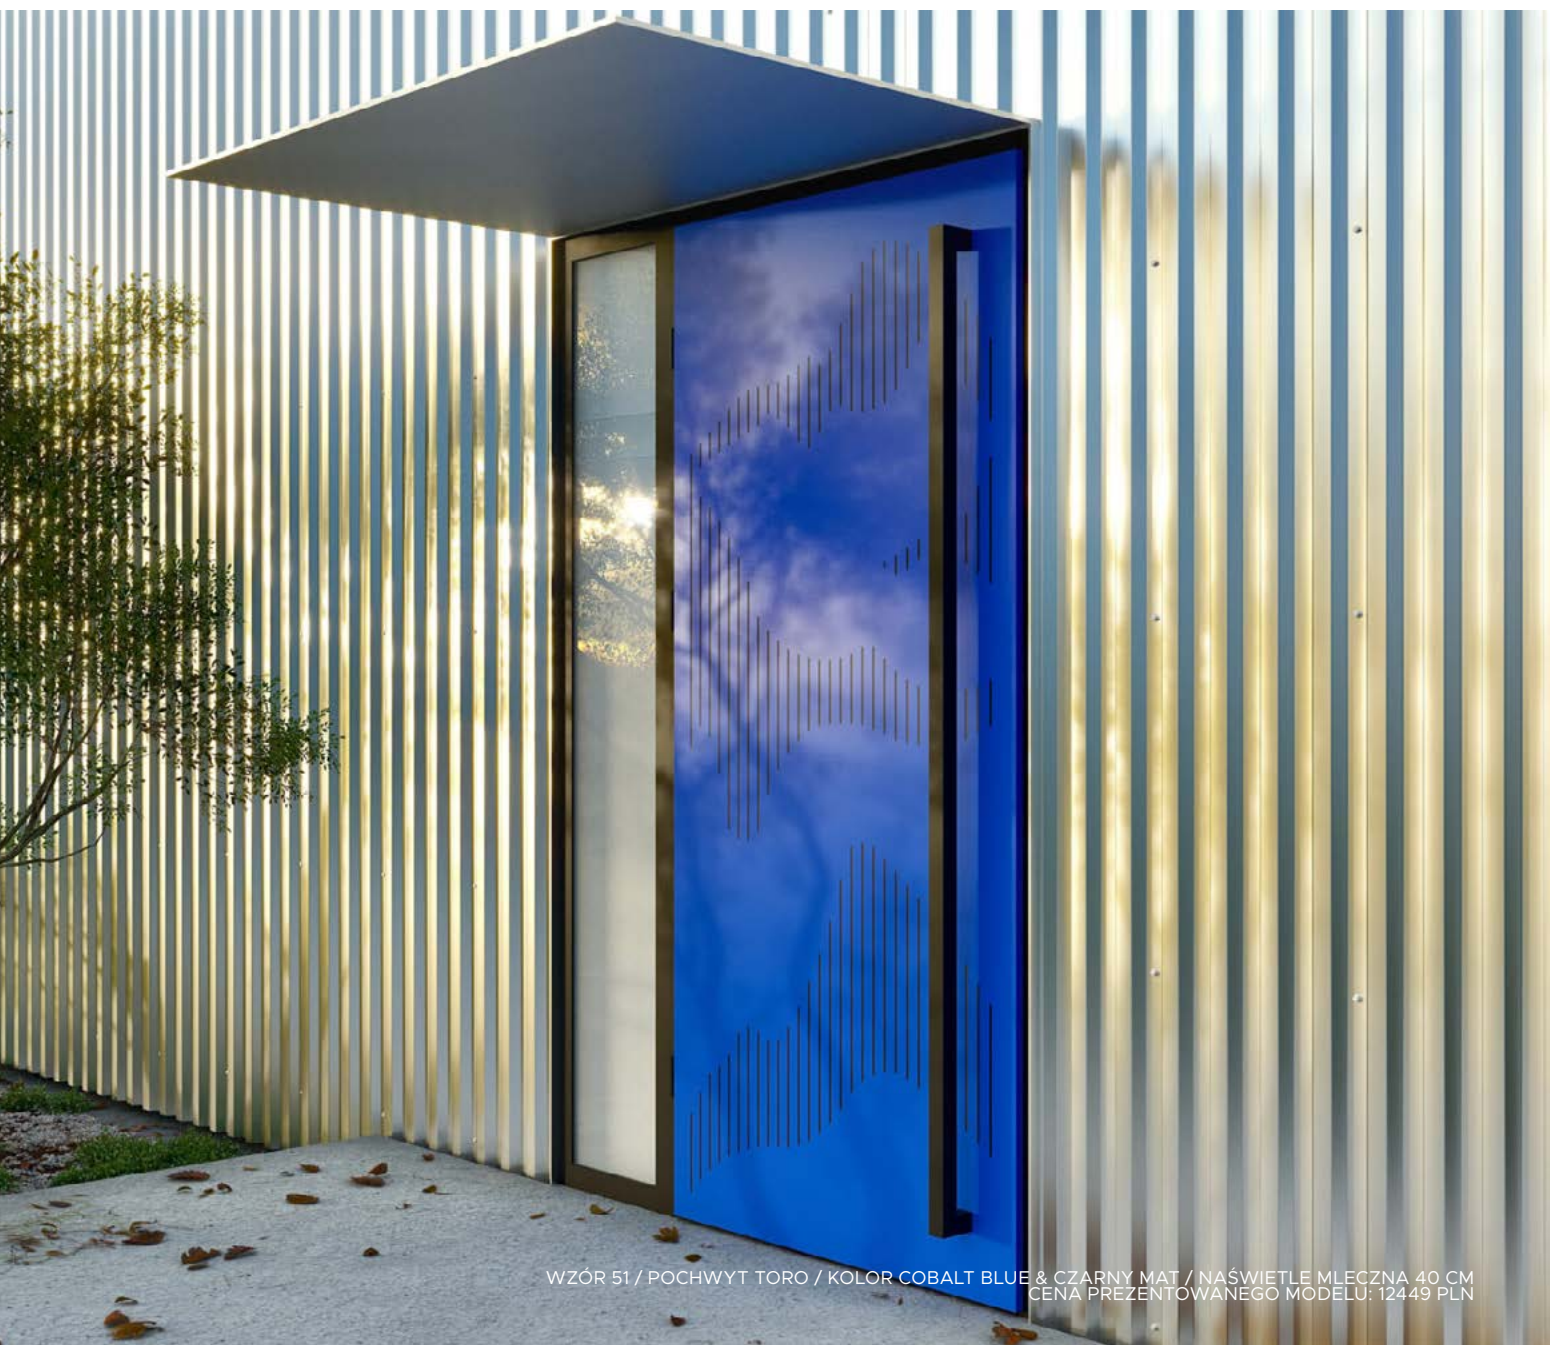

Naświetle Termo

Naświetla dostępne tylko i wyłącznie w komplecie z ościeżnicą TERMO.

Po zastosowaniu ościeżnicy TERMO istnieje możliwość łączenia naświetla z drzwiami jednoskrzydłowymi, drzwiami dwuskrzydłowymi oraz drzwiami z dostawkami nieotwieranymi. Wykonane są z ciepłego profilu aluminiowego TERMO. Dostępne we wszystkich kolorach. Każde naświetle posiada w standardzie pakiet 3-szybowy. Podane ceny naświetli zawierają zestaw montażowy.

Istnieje możliwość wykonania naświetli bocznych i górnych w rozmiarach niestandardowych, czyli pomiędzy wymiarami sugerowanymi w tabelach poniżej. Koszt naświetla o niestandardowym wymiarze to kwota z wymiaru wyższego + 80 zł/szt. za każde niestandardowe naświetle.

Dostępne opcje