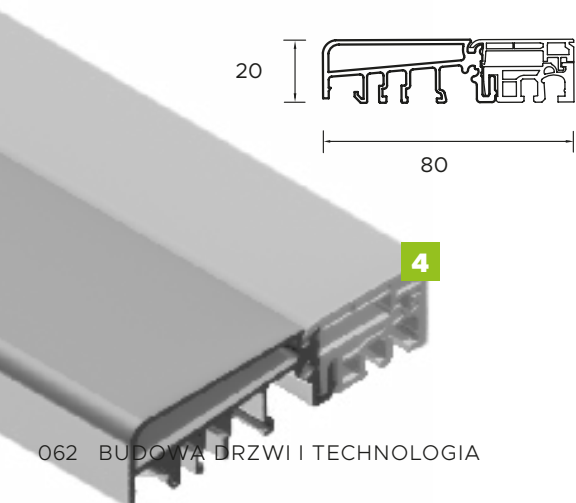

BUDOWA DRZWI

- 1 - Ciepła ościeżnica Termo.
- 2 - Skrzydło drzwiowe z uszczelką, wypełnione pianką poliuretanową oraz ramiakiem z drewna klejonego.
- 3 - 3 zawiasy 3D regulowane w trzech płaszczyznach.
- 3 - 3 zaczepy z regulowanym dociskiem.
- 3 - Regulacja języka.
- 3 - 3 bolce antywyważeniowe.
- 3 - Ryglowanie górne (hako-bolec).
- 3 - Zamek dodatkowy górny z wkładko-gałką (system jednego klucza).
- 3 - Zasuwnica z zamkiem głównym i wkładką (system jednego klucza).
- 3 - Klamka Prime, Tahoma, Manitoba lub Magnus.
- 3 - Ryglowanie dolne (hako-bolec).
- 3 - Skrzydło z 4-stronną przylgą.
- 3 - Windstoper (likwiduje ewentualne przedmuchy w części progowej).
- 4 - Ciepły próg PCV/ ALU z przegrodą termiczną.