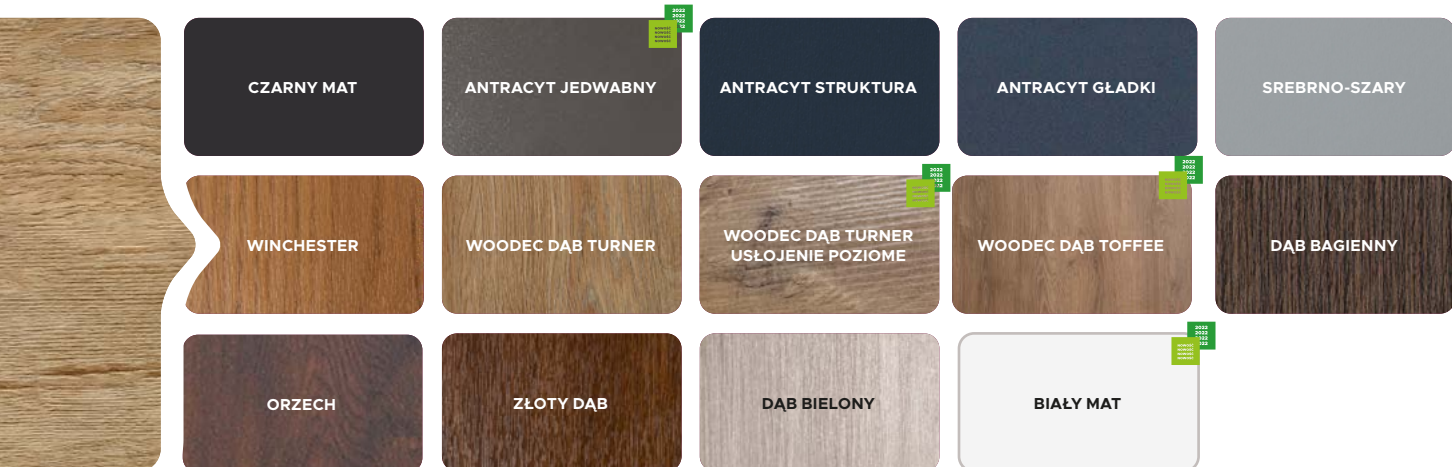

WYJĄTKOWE LAMINATY ZAWIERAJĄCE STRUKTURY DREWNA ORAZ ODCIENIE NEUTRALNE. PALETA TA WYSTĘPUJE W STANDARDZIE KOLORÓW I MOŻESZ JĄ Z ŁATWOŚCIĄ DOPASOWAĆ DO OKIEN I BRAM.

KOLORY CAMELEON

CRYSTAL SKY COLOR

WYJĄTKOWE KOLORY MALOWANIA DRZWI Z UNIKATOWĄ STRUKTURĄ KRYSZTAŁKÓW MIENIĄCYCH SIĘ W SŁOŃCU. PALETA PREMIUM INSPIROWANA WYRAZIŚCIE POŁYSKUJĄCYMI KRYSZTAŁKAMI.

KOLORY CAMELEON

HARMONY COLOR

KOLORY Z PALETY RAL DO MALOWANIA DRZWI SUBTELNEJ STRUKTURZE SKÓRKI POMARAŃCZY. DAJ SIĘ PONIEŚĆ WYOBRAŹNI I WYBIERZ KOLOR IDEALNIE ODDAJĄCY CHARAKTER TWOJEJ INWESTYCJI.

Drzwi w palecie kolorystycznej Cameleon mogą zostać wykonane jako drzwi pełne bez przetłoczeń, z przetłoczeniami oraz z przeszkleniami (wyłącznie wzory z ramkami ze stali nierdzewnej INOX i BLACK oraz z kolekcji Glass Design). Ceną wyjściową drzwi Cameleon jest cena podstawowa dla danego modelu drzwi w standardowym wyposażeniu. Wybór kolorystyki Cameleon wiąże się z wydłużonym terminem produkcji drzwi.