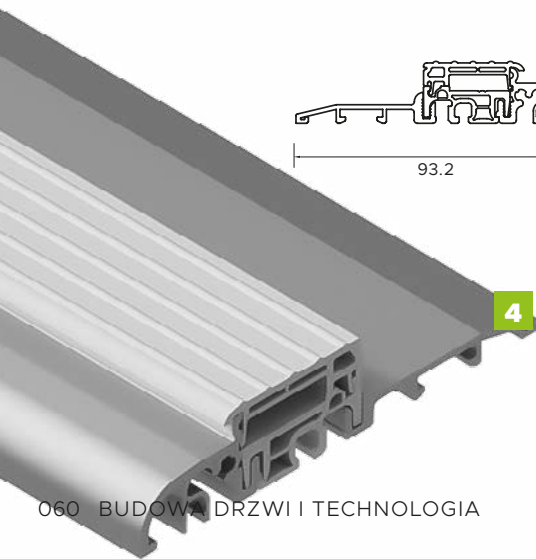

14

DRZWI ZEWNĘTRZNE

BUDOWA DRZWI I TECHNOLOGIA

ALU HYBRID

Zlicowane bezprzylgowe drzwi ALU HYBRID to połączenie dwóch stosowanych do tej pory sprawdzonych technologii w drzwiach **WIKĘD** - trwałej, ciepłej i smukłej ościeżnicy aluminiowej oraz super wytrzymałego kompozytu z włókna szklanego z powłoką karbonowaną o świetnych parametrach termicznych i statycznych, który stanowi rdzeń skrzydła. Nowa technologia pozwala stworzyć drzwi obustronnie zlicowane, a skrzydło zbudowane z dwóch płaszczy aluminiowych tworzy produkt w najwyższej klasie.

BUDOWA DRZWI

- - Ciepła ościeżnica ALU HYBRID z wkładem XPS poprawiającym termikę. **1**
- - Skrzydło drzwiowe z kompozytu z włókna szklanego ze strukturą karbonu wypełnione pianką poliuretanową oraz ramiakiem kompozytu. **2**
- - Skrzydło obustronnie zlicowane. **3**
- - Skrzydło z obwodowym uszczelnieniem i dodatkową uszczelką maskującą.
- - Trzy zawiasy 3D regulowane w trzech płaszczyznach.
- - Zasuwnica z 8 punktami ryglowania (hako-bolce).
- - Ryglowanie dolne i górne sterowane centralnie zamkiem głównym.
- - Listwa zaczepowa na całej wysokości ościeżnicy.
- - Klamka LAVA.
- - Antywłamaniowa wkładko-gałka lub wkładka obustronna (klasa antywłamaniowa "D").
- - Spersonalizowany klucz **WIKĘD**
- - Minimalistyczny szyld pierścieniowy (w opcji drzwi z pochwytym)
- - Ciepły próg PCW/ALU z przegrodą termiczną. **4**