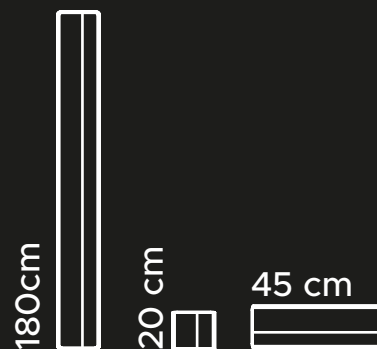

Pochwył zlicowany z płaszczem drzwi.
Dostępny w rozmiarach 20 cm, 45 cm i 180 cm.
W kolorach INOX oraz Black.

INOX

BLACK

ALFA

Pochwyty

Inspiracja strona 22, 91

Pochwyty dostępne w 3 wariantach długości:

60 cm, 120 cm oraz 150 cm.