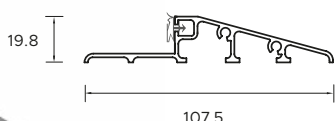

4

4

4

WZÓR GD04 / KOLOR DARK MINT / POCHWYT BETA
CENA PREZENTOWANEGO MODELU: 5809 PLN

DRZWI ZEWNĘTRZNE
AKCESORIA

Kolorystyka

KOLORY PODSTAWOWE

NATURAL DECOR