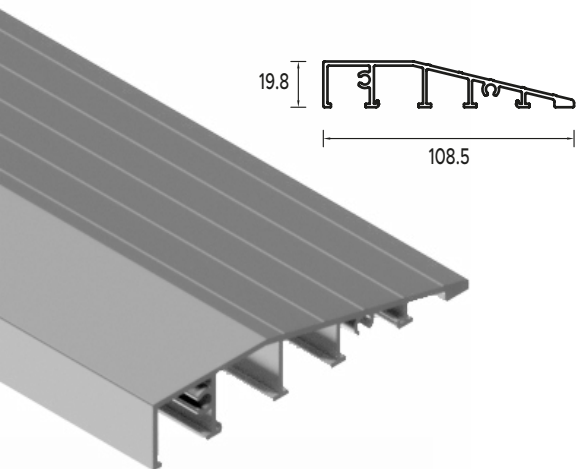

BUDOWA DRZWI

- 1 - Ciepła ościeżnica Termo.
- 2 - Skrzydło drzwiowe z uszczelką, wypełnione pianką poliuretanową oraz ramiakiem z drewna klejonego.
- 3 - 3 zawiasy 3D regulowane w trzech płaszczyznach.
- 3 - 3 zaczepy z regulowanym dociskiem.
- 3 - Regulacja języka.
- 3 - 3 bolce antywyważeniowe.
- 3 - Ryglowanie górne (hako-bolec).
- 3 - Zamek dodatkowy górny z wkładko-gałką (system jednego klucza).
- 3 - Zasuwnica z zamkiem głównym i wkładką (system jednego klucza).
- 3 - Klamka Prime, Tahoma, Manitoba lub Magnus.
- 3 - Ryglowanie dolne (hako-bolec).
- 3 - Skrzydło z 4-stronną przylgą.
- 3 - Windstoper (likwiduje ewentualne przedmuchy w części progowej).
- 4 - Ciepły próg PCV/ ALU z przegrodą termiczną.