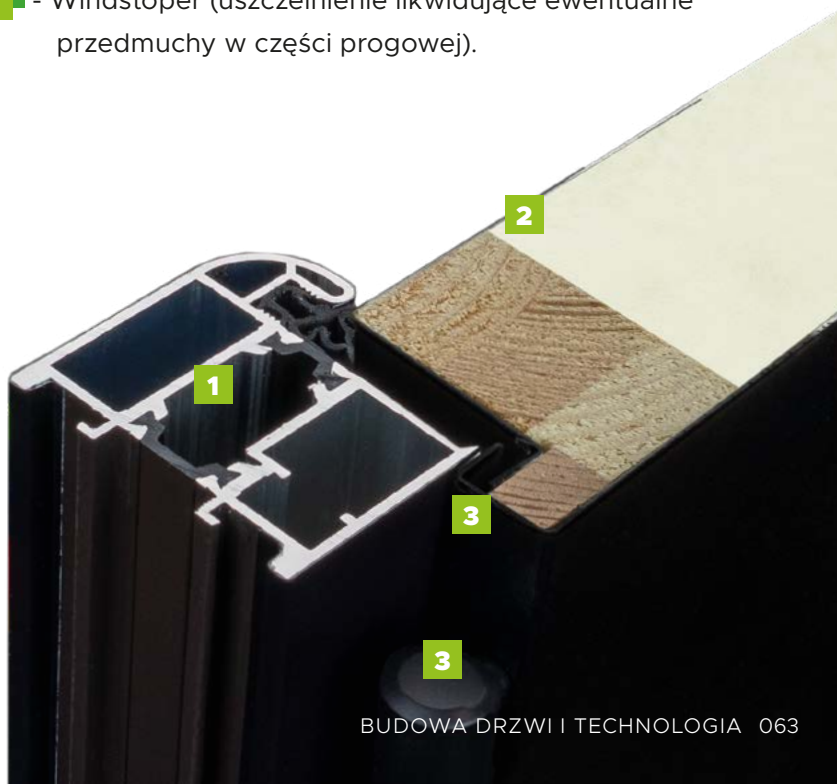

Premium

Podstawowa linia drzwi zewnętrznych, dobre parametry techniczne.

Wiele wzorów, opcji wyposażenia w połączeniu z atrakcyjną ceną drzwi.

Izolacyjność termiczna
 $U_d=0,98 \text{ W/m}^2\text{K}^*$

54 mm
Grubość skrzydła
drzwiowego

Izolacyjność akustyczna
32dB*

RC 2
Klasa anty-
włamaniowa RC2**

* Dotyczy drzwi bez przeszkleń

**Wg PN-EN 1627:2011. Dotyczy drzwi pełnych oraz z przeszkleciem (P4) z ramką INOX (wybrane modele) wyposażone w kłamkę klasy C oraz wkładkę klasy C

BUDOWA DRZWI

- Ciepła ościeznica Termo z uszczelką (za dopłatą). **1**
- Skrzydło drzwiowe z uszczelką, wypełnione pianką poliuretanową oraz ramiakiem z drewna klejonego. **2**
- 3 zawiasy 3D regulowane w trzech płaszczyznach. **3**
- Nasadki ozdobne na zawiasy.
- 3 zaczepy z regulowanym dociskiem.
- Regulacja języka.
- 3 bolce antywyważeniowe.
- Ryglowanie górne (hak).
- Zamek dodatkowy górny z wkładko-gałką (system jednego klucza).
- Zasuwnica z zamkiem głównym i wkładką (system jednego klucza).
- Kłamka Prime, Tahoma, Manitoba lub Magnus.
- Ryglowanie dolne (hak).
- Szczotka doszczelniająca.
- Próg ALU lub PVC z uszczelką. **4**
- Windstoper (uszczelnienie likwidujące ewentualne przedmuchy w części progowej).

4

4

4