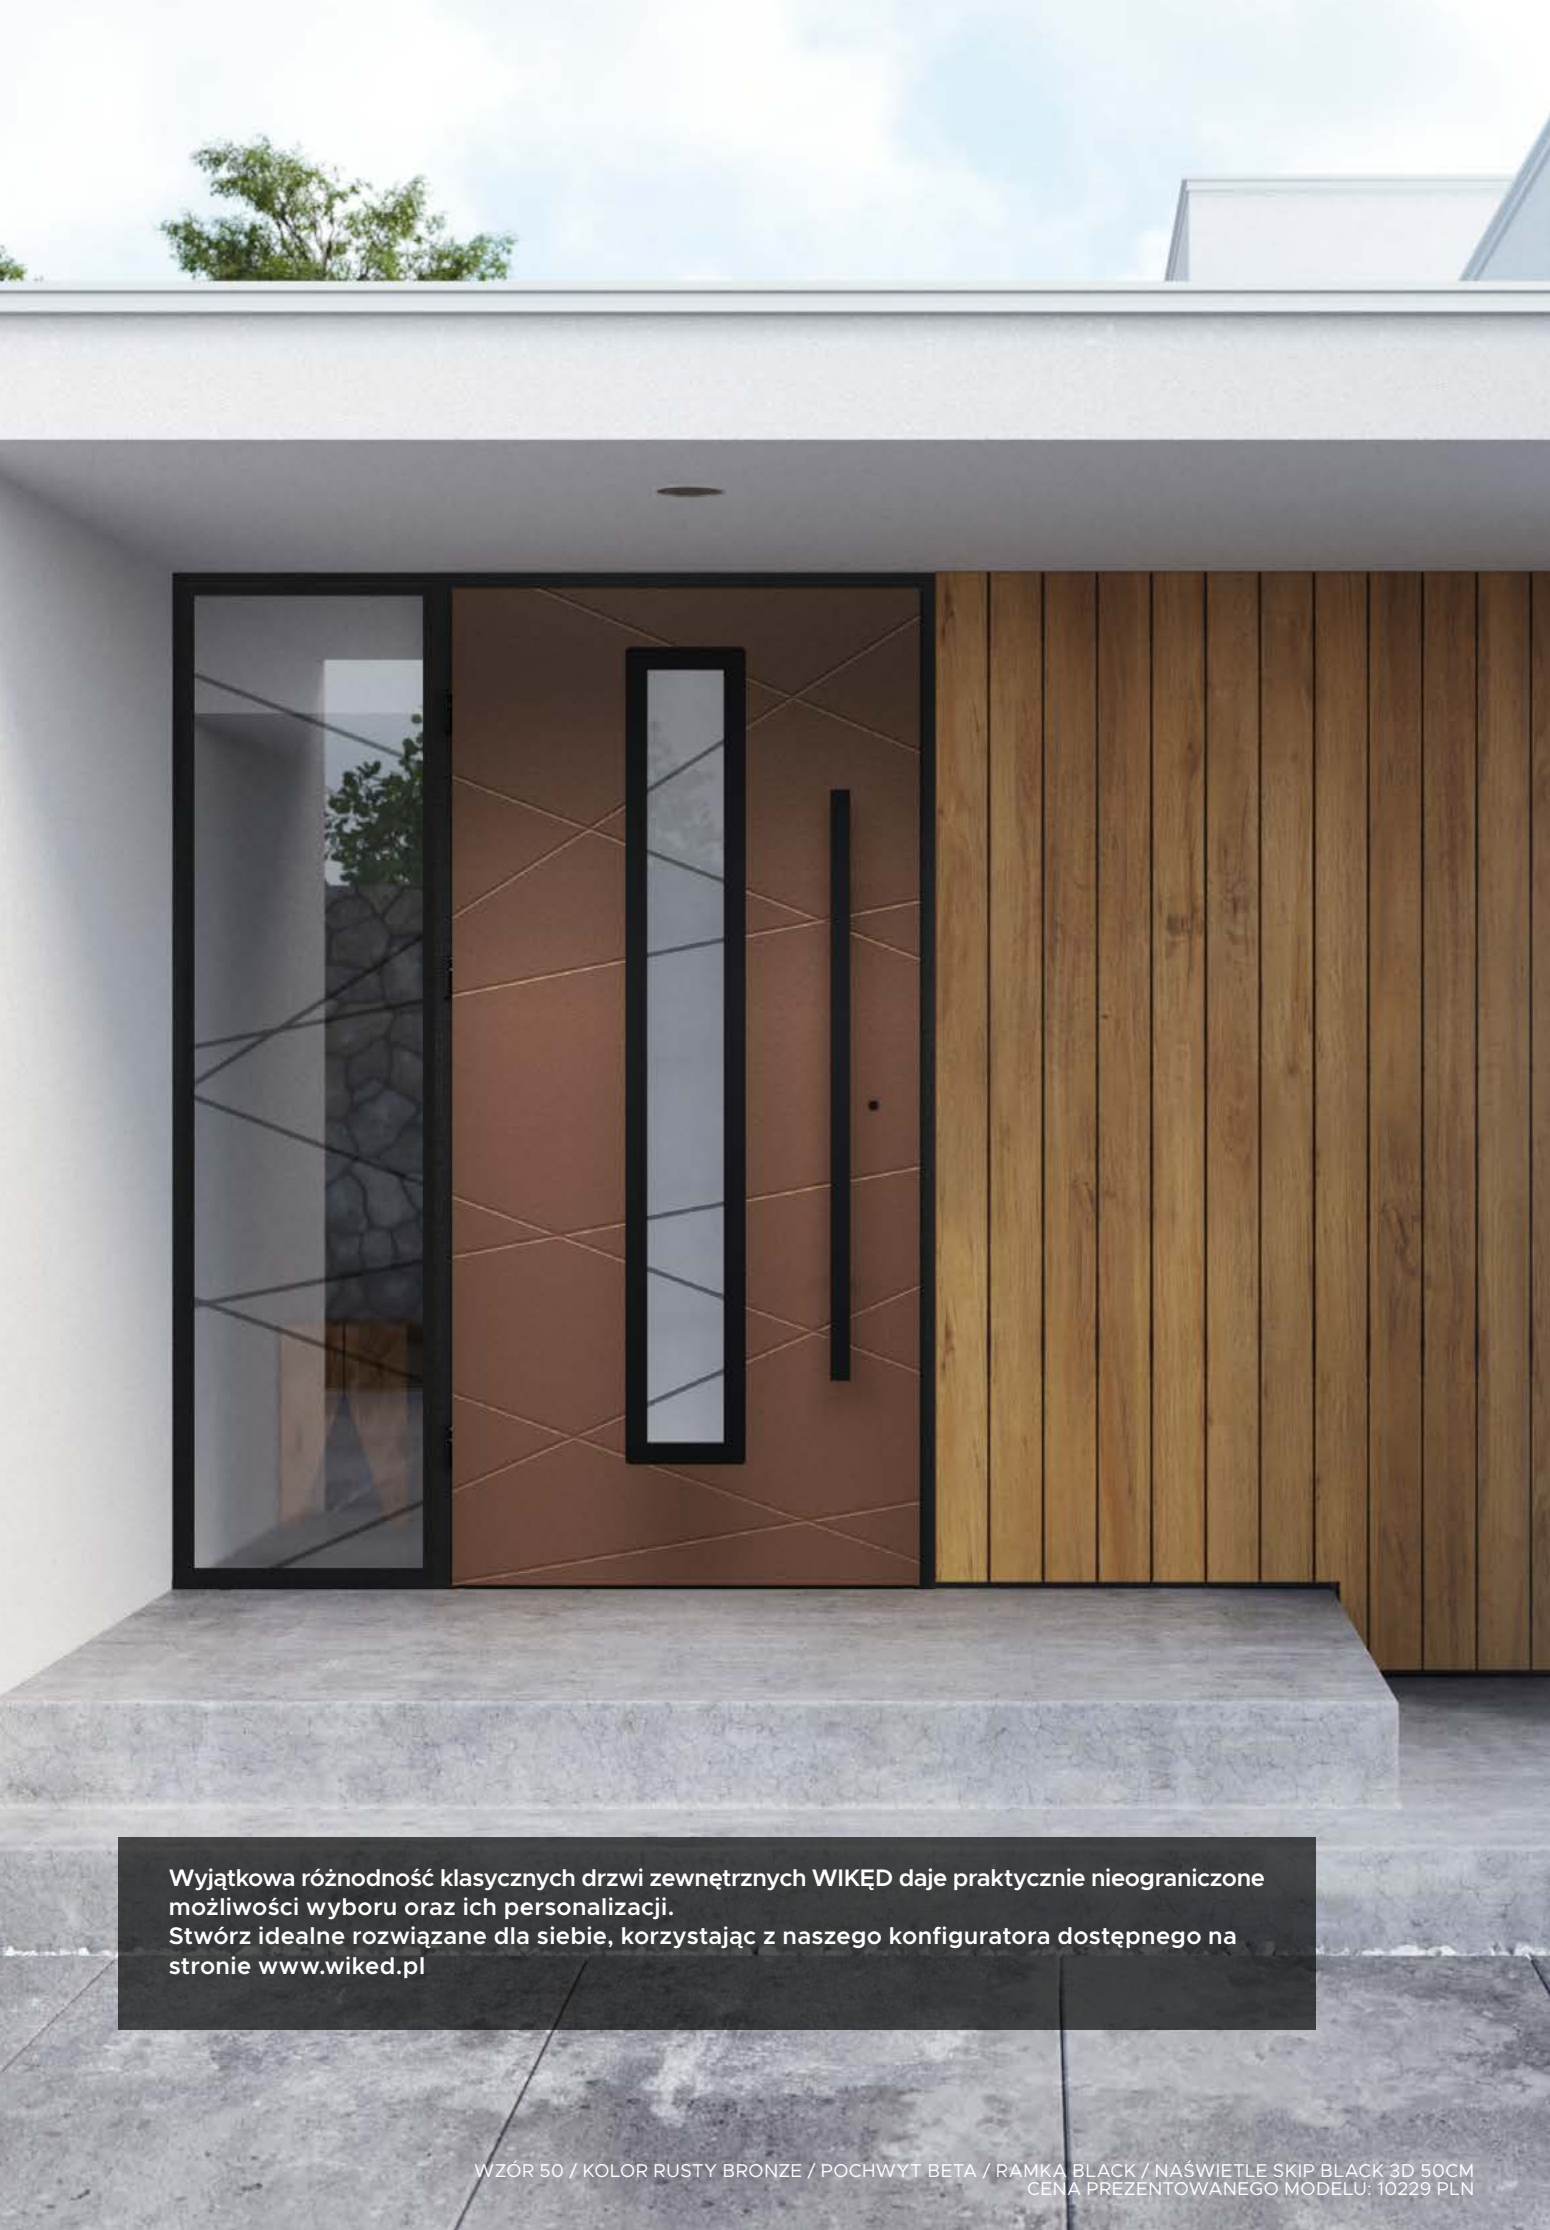

Wyjątkowa różnorodność klasycznych drzwi zewnętrznych WIKĘD daje praktycznie nieograniczone możliwości wyboru oraz ich personalizacji. Stwórz idealne rozwiązanie dla siebie, korzystając z naszego konfiguratora dostępnego na stronie www.wiked.pl