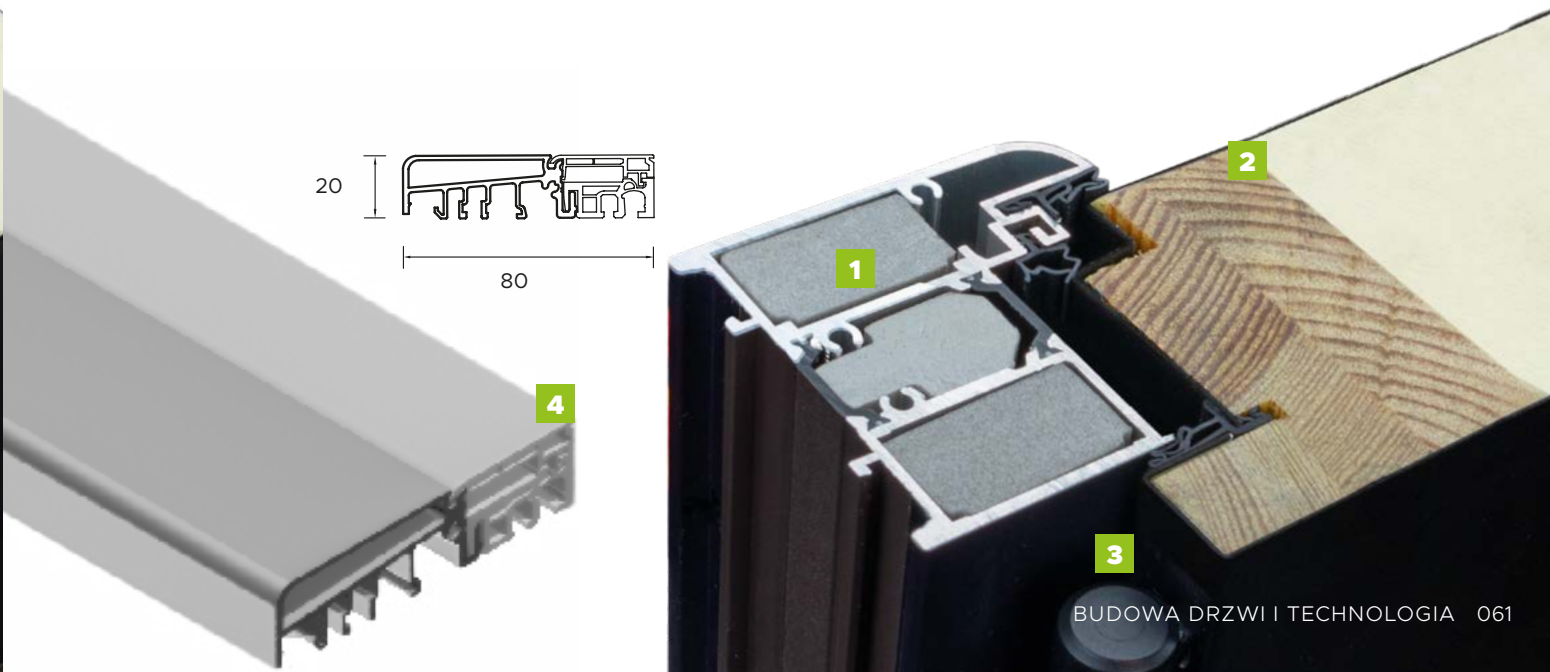

BUDOWA DRZWI

- Ciepła ościeznica Termo Prestige z dwoma uszczelkami i wkładem termoizolacyjnym w każdej komorze. **1**
- Skrzydło drzwiowe z uszczelką, wypełnione pianką poliuretanową oraz ramiakiem z drewna klejonego. **2**
- 3 zawiasy 3D regulowane w trzech płaszczyznach. **3**
- 3 zaczepy z regulowanym dociskiem.
- 6 bolców antywyważeniowych.
- Ryglowanie górne uruchamiane kluczem z dodatkowym językiem górnym.
- Wkładko-gałka lub wkładka obustronna.
- Zasuwnica z zamkiem głównym i językiem centralnym.
- Klamka Prime, Tahoma, Manitoba lub Magnus.
- Ryglowanie dolne uruchamiane kluczem z dodatkowym językiem dolnym.
- Skrzydło z 4-stronną przylgą.
- Automatycznie opadająca uszczelka.
- Windstoper (likwiduje ewentualne przedmuchy w części progowej).
- Ciepły próg PCV/ ALU z przegrodą termiczną. **4**